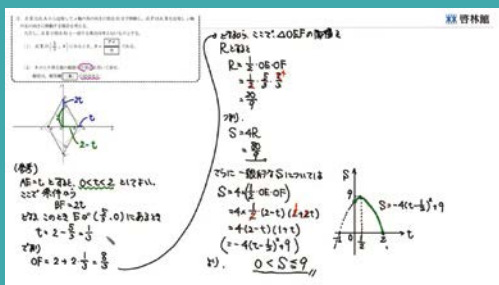

2017年5月に大学入試センターから発表された「大学入学共通テスト(仮称)」。数学 I ではこれまでのテストにはない「考えるプロセス」を学力要素として問う問題が多くあります。2020年度から大学入試センター試験に代えて始まる「大学入学共通テスト(仮称)」、これからどんな力が必要になるのか、解説動画を見て一緒に考えてみませんか？

2 海外でも使われている スマレク！

実はスマートレクチャー、海外でも活躍しています。例えばフィリピンのカガヤンデオロ市では、数学が苦手だった生徒が、解説動画を見ることで問題と解法を理解し、数学が得意に！