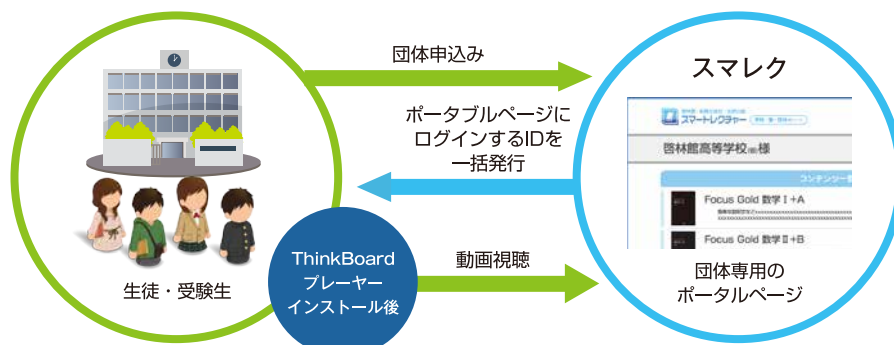

個人・団体 利用料

※利用料（税別）は、すべて「1人あたり」の価格です。

個人利用

	無料会員	有料会員		
費用	無料	1ヶ月コース 900円 (自動継続課金)	6ヶ月コース 5,400円	12ヶ月コース 9,800円
		・クレジットカード決済 ・キャリア決済（お使いの携帯電話料金と一緒に支払われます。）		
視聴可能な動画	一部（例：スマレク夏期講習、 新テスト解説など）	全コンテンツ (10,000本以上)	Focus GoldやVision Questなど 人気の動画が見放題！	
視聴方法	1.ThinkBoardプレーヤー（無料）をインストール 2.スマレクHPよりファイルをダウンロード 3.1回のダウンロードで7日間視聴可能（※7日間経過後は再ダウンロードで視聴可能）			
質問対応	×	○		
オンライン 申し込み				

団体利用

視聴できる動画	無料コンテンツ+ご契約のコンテンツ						
動画の再生方法	ThinkBoard プレーヤー（無料）						
ThinkBoard プレーヤーのインストール	必要 ※インストールは無料						
トップページ	団体専用ページ						
視聴方法	1.ThinkBoardプレーヤー（無料）をインストール 2.スマレクHPよりファイルをダウンロード 3.1回のダウンロードで7日間視聴可能 (※7日間経過後は再ダウンロードで視聴可能)						
月額 (税別)	1教科	数学	400円/人	理科 1科目	物理	200円/人	
		理科			化学		
		英語			生物		
	2教科	数学・理科	600円/人	1テキスト	地学		200円/人
		数学・英語			例) Focus Gold III のみ		
		理科・英語					
3教科	全コンテンツ	800円/人					

コンテンツの利用イメージ

1. 1 団体専用のスマレク視聴ページを設け、必要なアカウント数を申請いただき、ログインIDを発行します。
2. 2 発行されたIDでログインすると、団体専用ポータルページが開き、動画の視聴が可能となります。